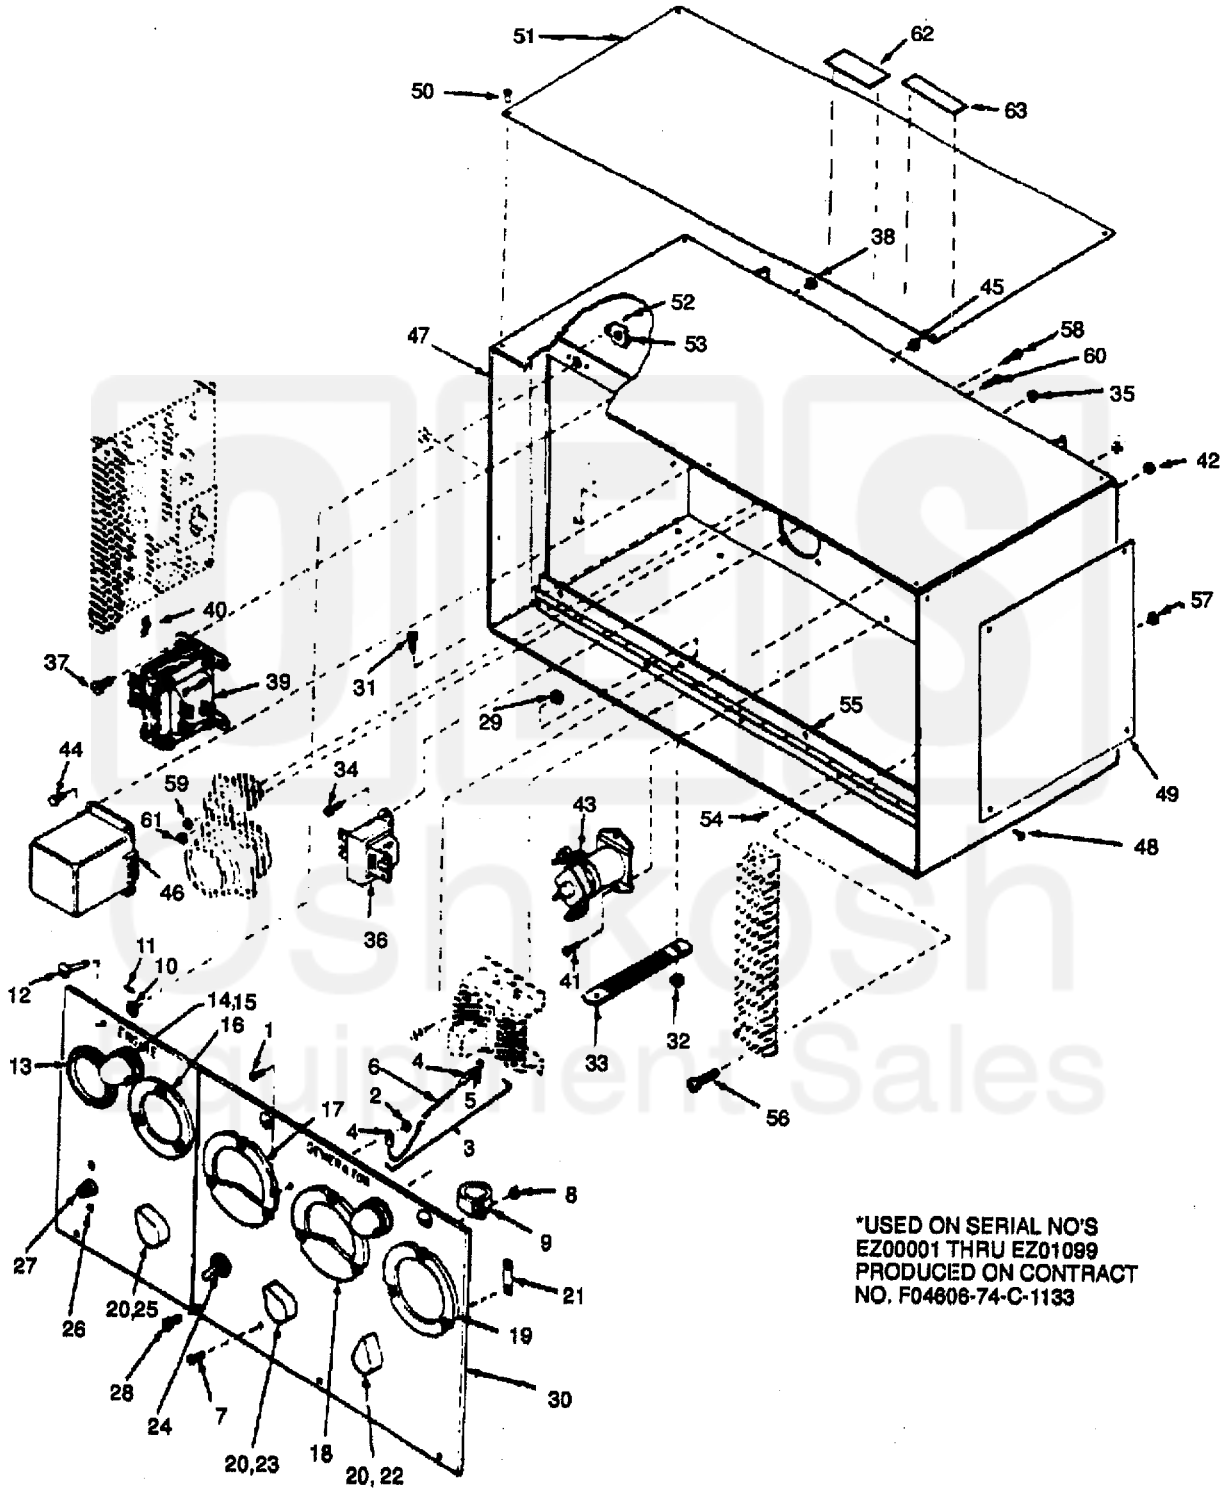

ARMY TM 9-6115-584-24P
NAVY NAVFAC P-8-622-24P
AIR FORCE T.O. 35C2-3-456-4

Figure 5. Control Cubical Front Panel-Exploded View

ARMY TM 9-6115-584-24P
NAVY NAVFAC P-8-622-24P
AIR FORCE T.O. 35C2-3-456-4

(1) ILLUSTRATION		(2) SMR CODE				(3)		(4)	(5) DESCRIPTION		(6)	(7)	(8)
a.	b.	a.	b.	c.	d.	a.	b.	NATIONAL STOCK NUMBER	REF NUMBER & MFR NUMBER	USABLE ON CODE	U.M.	QTY INC IN UNITS	USMC QTY PER EQUIP
FIG. NO.	ITEM NO.	ARMY	AIR FORCE	NAVY	USMC	SSI	REPL FACTOR						
5	16	PAOZZ	PAOZZ	PBHZZ				6645-00-089-8842	GROUP 04 CONTROL CUBICLE ASSEMBLY METER, TIME TOTALIZING 72-5321 56181-4	30554 16476	EA	1	1
5	17	PAFZZ	PAOZZ	PBHZZ				6625-01-038-6869	METER, FREQUENCY 72-5015 25RS10586	EA 30554 55026	1	1	
5	18	PAFZZ	PAOZZ	PBHZZ				6625-01-038-6829	AMMETER 72-5007-1 55R510585	30554 55026	EA	1	1
5	19	PAFZZ	PAOZZ	PBHZZ				6625-01-038-6826	VOLTMETER. 72-5008 55R510584	AC 30554 55026	EA	1	1
5	20	PAOZZ	PAOZZ	PAZZZ				5355-00-899-9014 MS91528-2K4B	KNOB 96906		EA	3	3
5	21	XBOZZ	XB	XB					STRAP, BOND: METER 13211E6934-1 332-0817	97403 44940	EA	1	1
5	22	PAOZZ	PAOZZ	PAZZZ				5905-00-051-7677	RHEOSTAT 72-5314	30554	EA	1	1
5	23	PAOZZ	PAOZZ	PAHZZ				5930-01-046-6949	RP111FD102KK SWITCH, ROTARY 72-5009	81349 3055	EA	1	1
5	24	PAOZZ	PAOZZ	PAZZZ				5930-00-655-1514	32905LE SWITCH, TOGGLE MS35058-22	02121 96906	EA	1	1
5	25	PAOZZ	PAOZZ	PAHZZ				5930-01-055-9251	308-0250 SWITCH, ROTARY 72-5011	44940 30554	EA	1	1
5	26	PAOZZ	PAOZZ	XB				5305-00-036-6968	76902LA SCREW, ASSEMBLED WASHER: PAN HEAD 6-32 X 3/8 UNC-2A, CIRCUIT BREAKER MOUNTING	02121 30554 78189	EA	2	12
5	27	PAOZZ	PAOZZ	XB				5925-01-070-4487	61-060641-40-0142B0542B CIRCUIT BREAKER MS25244-P-7-1-2	EA 96906 44940	1	1	
5	28	PAOZZ	PAOZZ	PAZZZ				5305-00-984-6210	320-0303 SCREW, MACHINE: PAN HEAD, 10-24 X 1/2 UNC-2A, PANEL. MOUNTING M535206-263	44940 96906 44940	EA	4	13
5	29	PAOZZ	PAOZZ	XB-				5310-00-094-3421	822-1067 NUT, ASSEMBLED WASHER, HEX: 10-24 UNC-2B PANEL MOUNTING 69-561-4	EA 30554 78189	EA	4	25
5	30	PBOZZ	PBOZZ	XB				5975-01-225-0460	511-101800-00 PANEL, METER 72-5002 301-3308	EA 30554 44940	EA	1	1